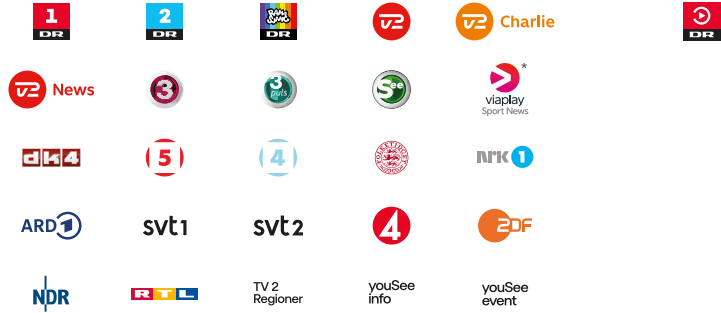

Faste tv-pakker med tv og streaming

Du vælger mellem Grund-, Mellem- og Fuldpakken, som alle byder på et bredt udvalg af de mest populære tv-kanaler.

Grundpakken inkl. app

Tv-kanaler

Streaming (forudsætter tv-boks)

299 kr. pr. måned

Populære tv-kanaler og udvalgt streamingindhold. Du kan se det hele via tv-boksen og YouSee Play-appen – når og hvor du vil.

DR 1 og DR 2 synstolkning følger automatisk med.

*Vises på YouSee Event-kanalen t.o.m. 31. december 2025.